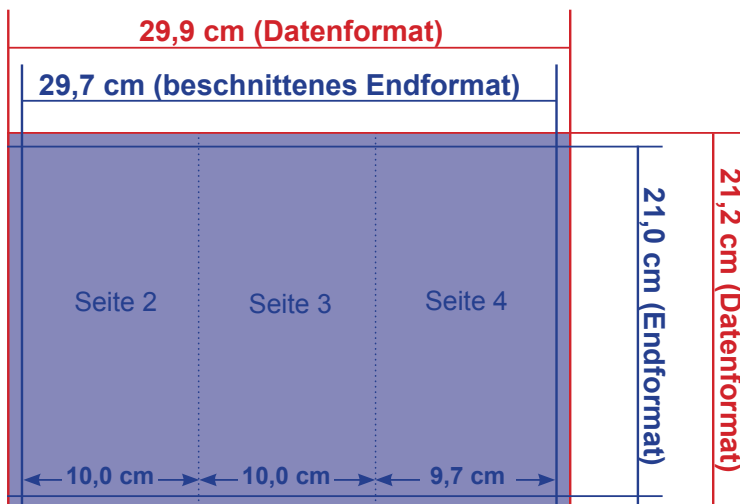

# 6-Seiter DIN lang Wickelfalz, hoch

## Außenseite

## Innenseite

- anzulegendes Datenformat 29,9 x 21,2 cm
- beschnittenes Endformat 29,7 x 21,0 cm
- Beschnittzugabe 1 mm
- Sicherheitsabstand 4 mm