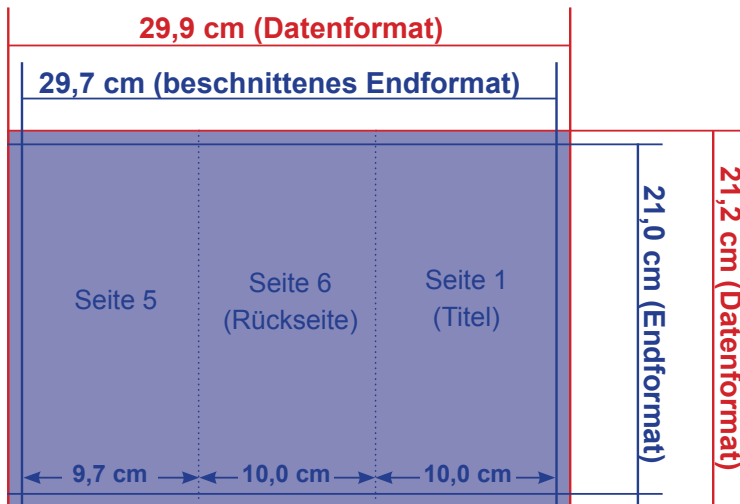

# 6-Seiter DIN lang Wickelfalz, hoch

## Außenseite

## Innenseite

- anzulegendes Datenformat 29,9 x 21,2 cm
- beschnittenes Endformat 29,7 x 21,0 cm
- Beschnittzugabe 1 mm
- Sicherheitsabstand 4 mm